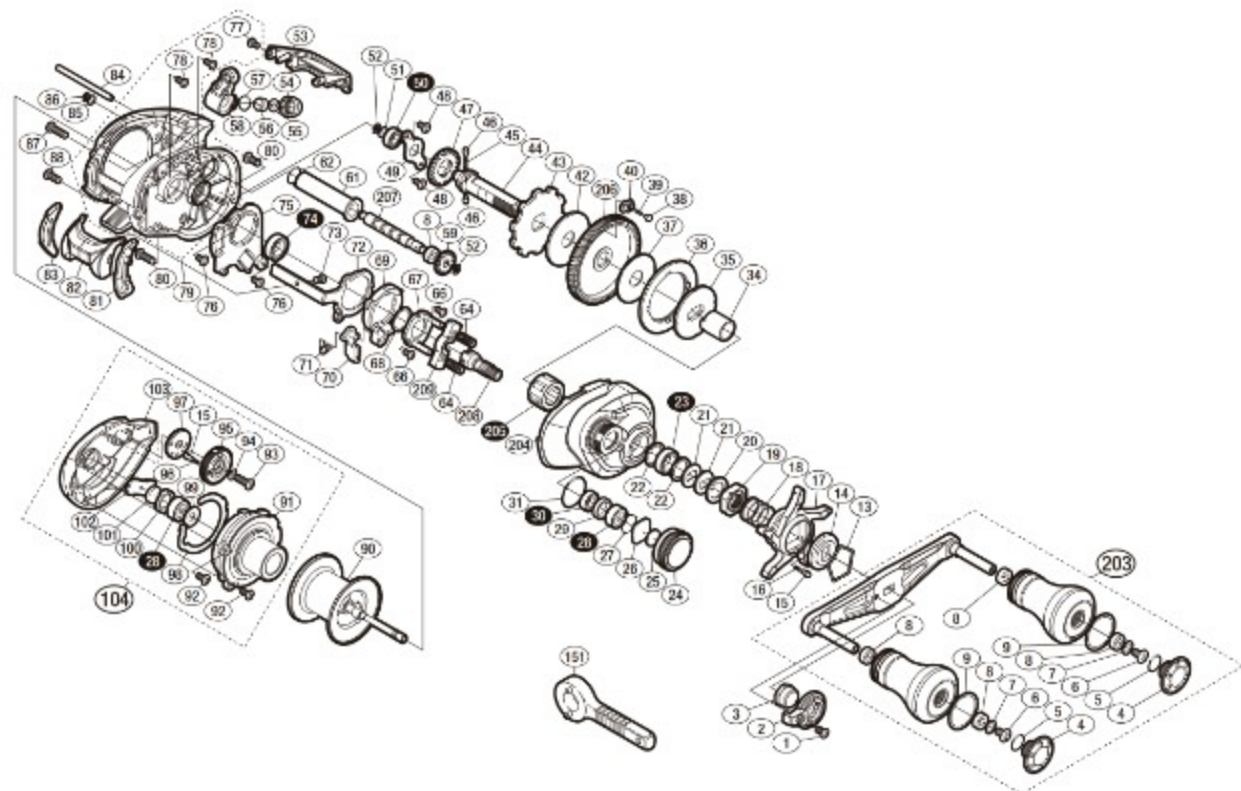

20 EXSENCE DC SS HG RIGHT

本体価格(税別):39,500円

Product Code: 04187

※白メキ番号はベアリングを示します。

※205 ローラークラッチはお客様ご自身での交換はできません。交換はアフターサービスに出していただくようお願いいたします。

調整座金類に関しては、必ずしも分解図中の表現と一致しない場合がございますので、ご了承ください。(商品により使用している場合とそうでない場合がございます。)

(201214)_005